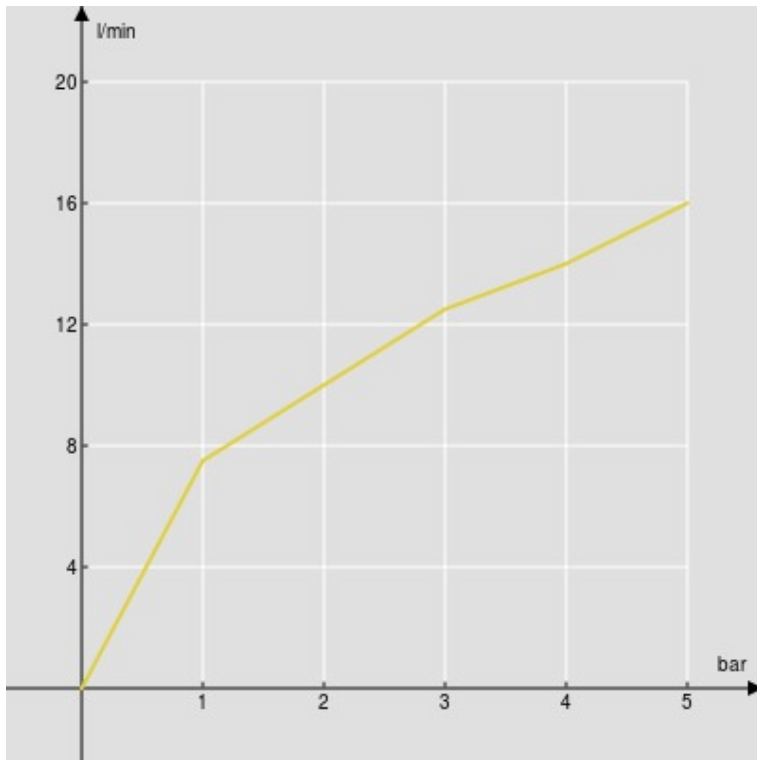

SPECIFICHE

Monocomando esterno

Chrome

Uscita ø 1/2"

Limitatore di portata con freno al 50%

Imballo: 21 x 17 x 7 cm / 0,0025 m³ / 1,65 kg

CERTIFICAZIONI

DIAGRAMMA DI PORTATA: ACQUA CALDA/FREDDA

DIAGRAMMA DI PORTATA: ACQUA MISCELATA