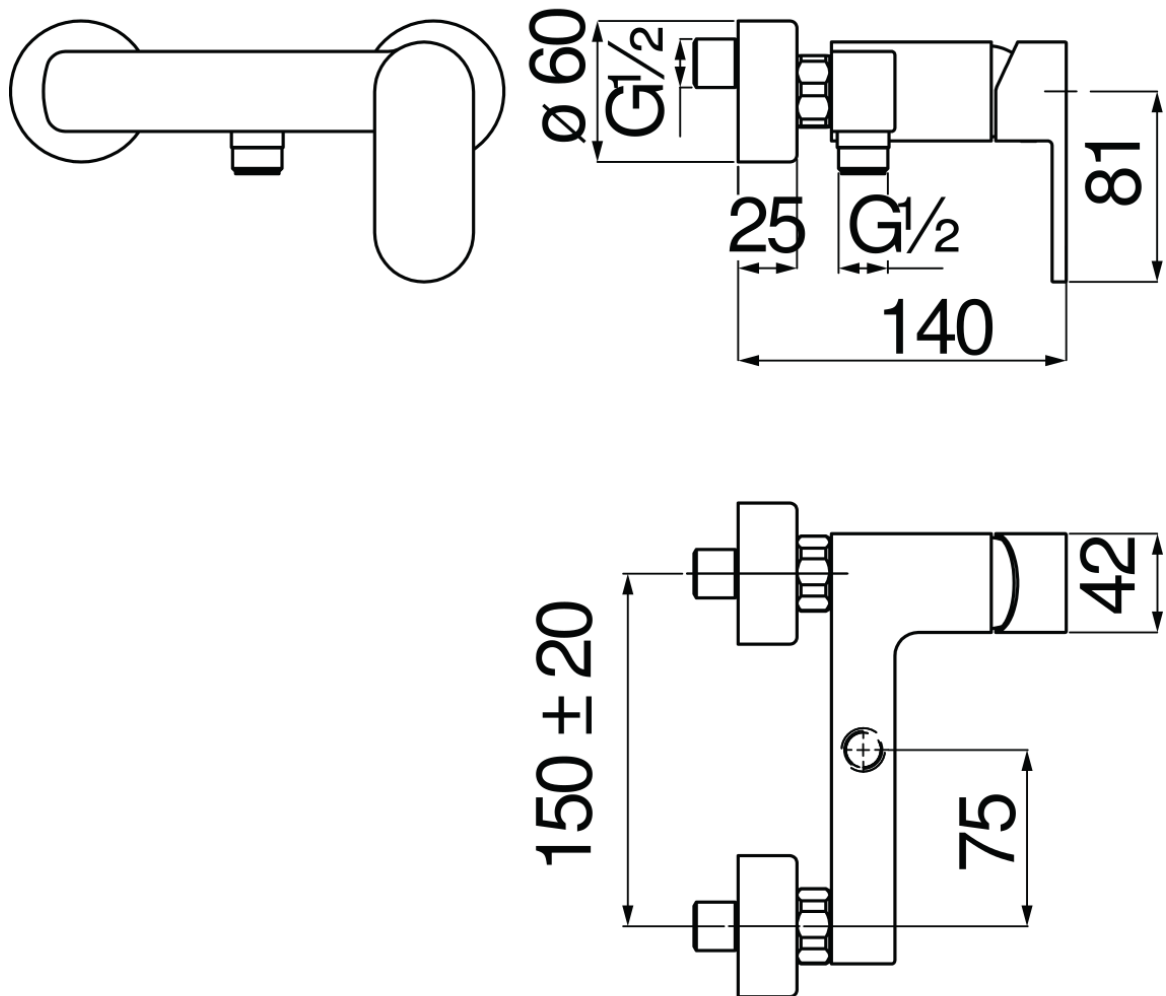

SPECIFICHE

Monocomando esterno

Chrome

Uscita ø 1/2"

Limitatore di portata con freno al 50%

Imballo: 21 x 17 x 7 cm / 0,0025 m³ / 1,65 kg

CERTIFICAZIONI

DIAGRAMMA DI PORTATA: ACQUA CALDA/FREDDA

DIAGRAMMA DI PORTATA: ACQUA MISCELATA